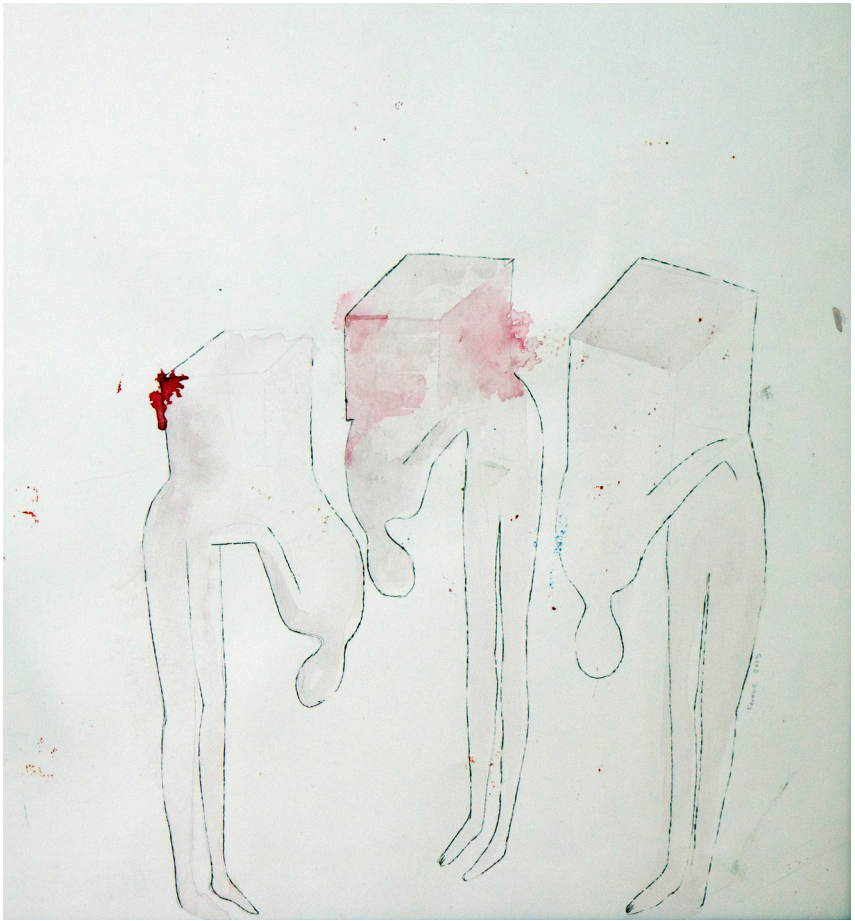

کیوریتور ----- صدف کیانی

Curated by Sadaf Kiani

۱۴۰۱/۰۶/۳۵ ----- ۱۴۰۱/۰۶/۰۴

Ramin Hafzi-----149x90cm-----Acrylic on canvas-----2018

Nazli Abbaspour-----40x60cm-----Photo Montage-----3/5-----2005

Sarah Sasani-----35x50cm-----Photography-----1/10+1AP-----2020