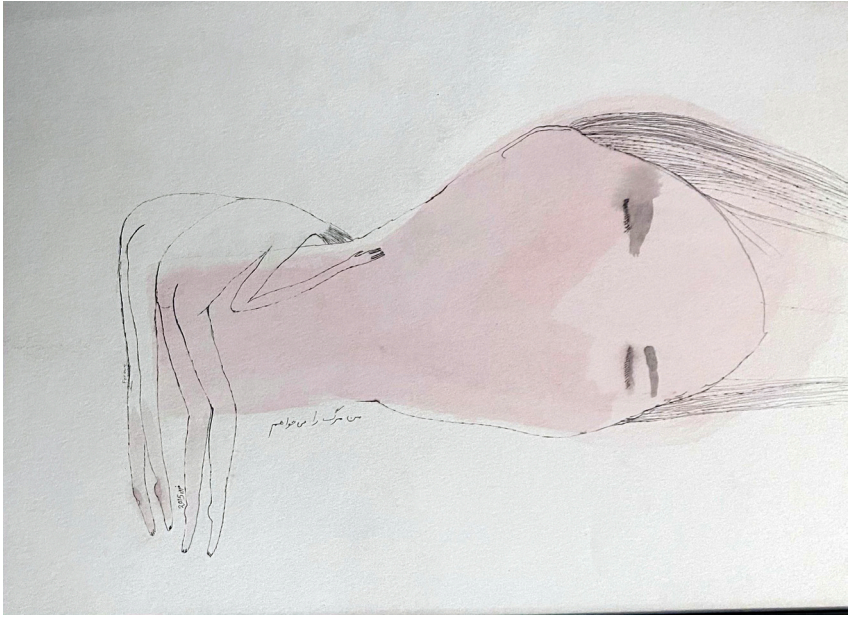

Forouz Zarei-----35x35cm-----Mixed Media on cardboard-----2022